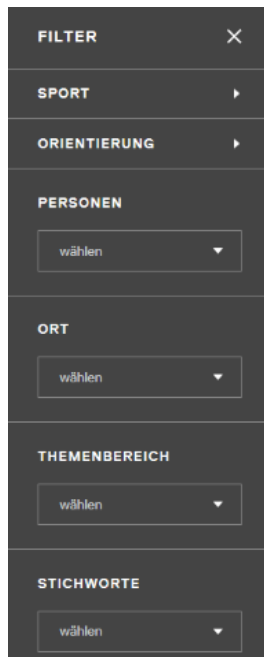

KEYSTONE SDA

Bilder und Infografiken – Abfrage über www.digithek.ch

Bilder Quelle Keystone-SDA

ALLGEMEINE HINWEISE ZUR SUCHE AUF KEYSTONE

→ Die Recherche ist **nur am Gymnasium** möglich!

→ Suchbegriffe

Keystone verarbeitet pro Tag ungefähr 20'000 Bilder. Davon wird rund ein Viertel archiviert. Die restlichen Bilder stehen nach 60 Tagen nicht mehr zur Verfügung. Es kann also sein, dass ein bereits gefundenes Bild später nicht mehr in der Datenbank auffindbar ist. Ausserdem können bei dieser Menge die Bilder **nicht systematisch mit Schlagwörtern versehen** werden. Das bedeutet für die Recherche, kreativ zu sein und mit verschiedenen Suchbegriffen zu suchen. Viele Bilder sind in Englisch beschlagwortet, Bilder aus der Westschweiz in Französisch. Deshalb sollte bei unbefriedigenden Resultaten auch in Englisch oder Französisch gesucht werden.

Such starten über das Lupensymbol 

ERWEITERTE SUCHE

Die Suche kann nach folgenden Kriterien eingegrenzt werden:

Format: Grafiken oder Bilder

→ Nebst Bildern sind in Keystone auch sogenannte **Infografiken** zu finden.

Zeitraum: Zeit, wann Bild fotografiert wurde.

Hier ist zu beachten, dass nicht alle Bilder mit dem Entstehungsdatum erfasst sind, also auch nicht vollständig auffindbar sind.

Kondition: Mit der Auswahl **Spezialvereinbarung Digithek** werden nur noch die Bilder angezeigt, bei denen wir Zugangsrechte für den Download haben.

RECHERCHEERGEBNIS

Es kann jetzt noch zwischen **Bildern** und **Grafik** gefiltert werden.

In der linken Spalte, kann die Suche **nach verschiedenen Kriterien eingegrenzt** werden.

Es ist zu beachten, dass über die Filter nicht alles auffindbar ist und auch mal ein falsches Bild erscheinen kann, da die Bilder nicht einheitlich beschlagwortet sind.