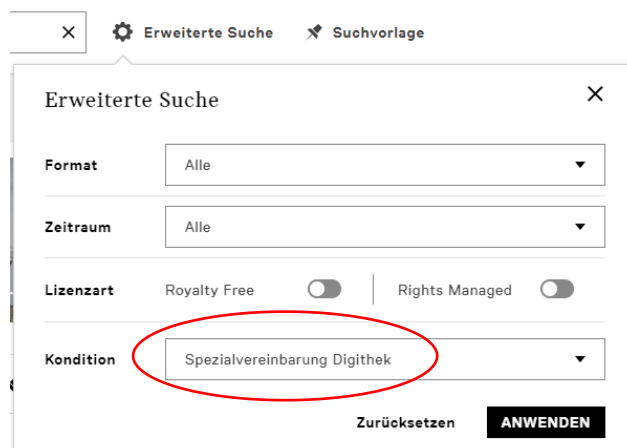

Voreingestellt ist *Alle* – es sucht gleichzeitig in *Editorial* und *Creative*.

Suchoperatoren

Mehrere Begriffe werden automatisch mit AND verknüpft.

Mögliche Operatoren: AND, OR und NOT – müssen grossgeschrieben werden.

Such starten über das Lupensymbol 

ERWEITERTE SUCHE

Die Suche kann nach folgenden Kriterien eingegrenzt werden:

Format: Grafiken oder Bilder

→ Nebst Bildern sind in Keystone auch sogenannte **Infografiken** zu finden.