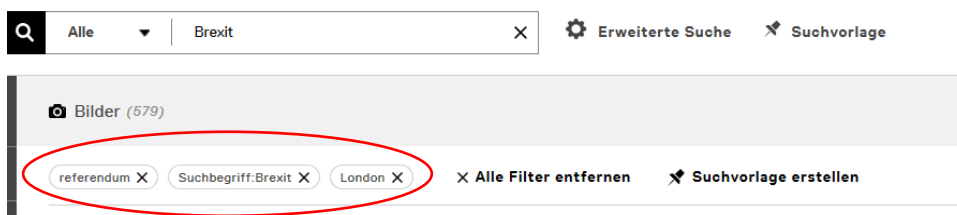

Zeitraum: Zeit, wann Bild fotografiert wurde.

Hier ist zu beachten, dass nicht alle Bilder mit dem Entstehungsdatum erfasst sind, also auch nicht vollständig auffindbar sind.

Kondition: Mit der Auswahl **Spezialvereinbarung Digithek** werden nur noch die Bilder angezeigt, bei denen wir Zugangsrechte für den Download haben.

RECHERCHEERGEBNIS

Es kann jetzt noch zwischen **Bildern** und **Grafik** gefiltert werden.

In der linken Spalte, kann die Suche **nach verschiedenen Kriterien eingegrenzt** werden.

Es ist zu beachten, dass über die Filter nicht alles auffindbar ist und auch mal ein falsches Bild erscheinen kann, da die Bilder nicht einheitlich beschlagwortet sind.

Einmal gesetzte Filter können mit Click auf den Begriff oben wieder entfernt werden:

Vor einer neuen Recherche müssen alle Filter wieder entfernt werden.

BILDER HERUNTERLADEN

Die Bilder können per **Download** auf den eigenen PC heruntergeladen werden.